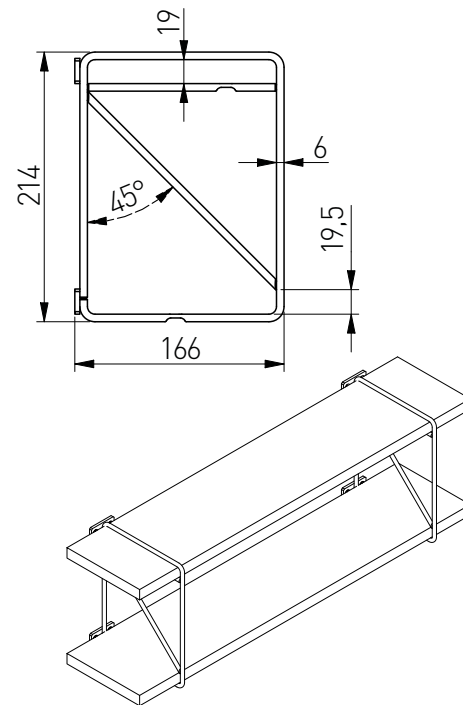

Полкодержатель ROD

доступен от февраля

Мах. нагрузка 20 кг / 1 шт.

PP-ROD-20M

черный

сталь