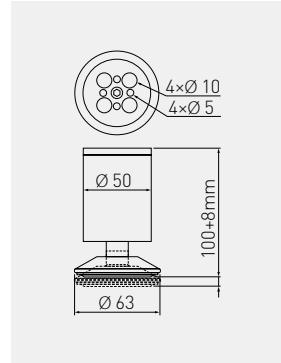

Nóżka BD-762 z regulacją
Adjustable leg BD-762
Ножка BD-762 с регулировкой

	 mm		
NM-BD-762-01	100 + 8	chrom / chrome / хром	ZnAl, stal / ZnAl, steel / ZnAl, сталь
NM-BD-762-05		aluminium / aluminium / алюминий	