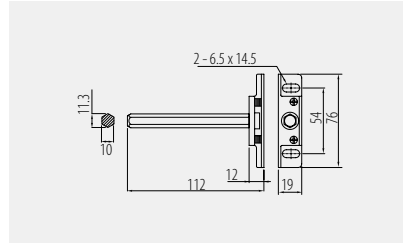

Podrórka SMART
Shelf support SMART
Полкодержатель SMART

PP-SMART-000

srebrny / silver / серебристый

stal / steel / сталь