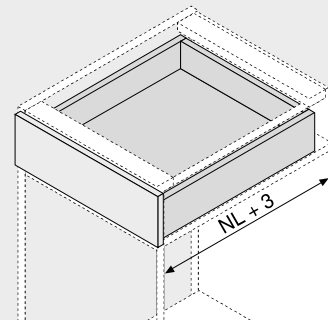

MOVENTO с BLUMOTION 760H – монтаж ко дну корпуса – стандартный ящик

Веб-код
 DQGWJY

- Полное выдвижение скрытых направляющих
- Со встроенным **BLUMOTION S** для мягкого и бесшумного закрывания, который адаптируется под соответствующую технологию движения, возможно использование **SERVO-DRIVE** или **TIP-ON BLUMOTION**
- Синхронизированное плавное скольжение
- **BLUMATIC** – механизм самозакрывания
- Регулировка по высоте, ширине и наклону без инструмента
- Дополнительно регулировка по глубине без инструмента
- Компенсация погрешности по ширине и глубине
- Для монтажа ко дну корпуса или к полке

Необходимое пространство

NL Номинальная длина

Информация для заказа

1		Направляющие для монтажа ко дну корпуса, левая/правая
	Номинальная длина NL (мм)	Динамическая нагрузка (кг)
	350	760H3500SU
	400	760H4000SU
	450	760H4500SU
	500	760H5000SU

3	Замок, левый/правый		
	Цвет	Материал	№ арт.
	Оранжевый	Пластмасса/сталь	T51.7601

Заказывать левый/правый

Монтаж ко дну корпуса