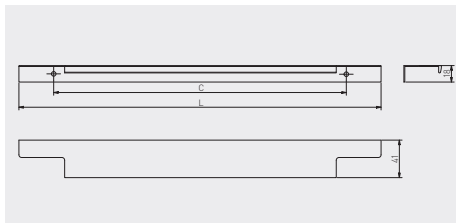

Uchwyt LIND
Handle LIND
Ручка LIND

C
mm

L
mm

C	L	chrom chrome хром	aluminium aluminium алюминий	złoty szczotkowany brushed gold матовое золото	czarny mat black matt чёрный матовый	
256	296	UA-LIND-256-296-01	UA-LIND-256-296-05	UA-LIND-256-296-18	UA-LIND-256-296-20M	aluminium aluminium алюминий
320	396	UA-LIND-320-396-01	UA-LIND-320-396-05	UA-LIND-320-396-18	UA-LIND-320-396-20M	
224	496*	UA-LIND-224-496-01	UA-LIND-224-496-05	UA-LIND-224-496-18	UA-LIND-224-496-20M	
256	596*	UA-LIND-256-596-01	UA-LIND-256-596-05	UA-LIND-256-596-18	UA-LIND-256-596-20M	
352	796*	UA-LIND-352-796-01	UA-LIND-352-796-05	UA-LIND-352-796-18	UA-LIND-352-796-20M	

* Mocowanie na 3 wkręty / Mounted with 3 screws / Крепление на 3 самореза