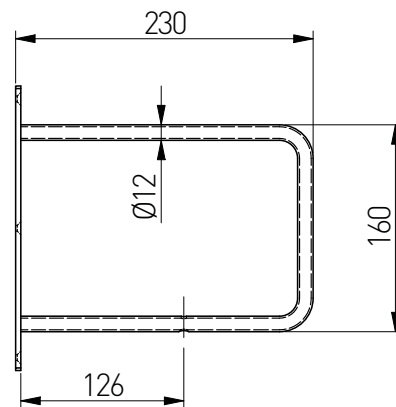

Мах. нагрузка 30 кг / 1 шт.

PP-BELT-20M

черный

сталь