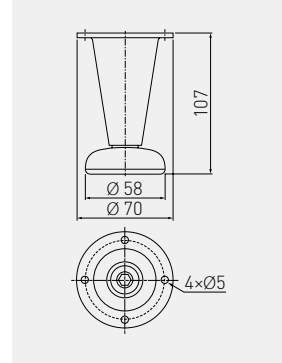

Nóżka BD-780
Leg BD-780
Ножка BD-780

NM-BD-780-M1	107	chrom / chrome / хром	stal / steel / сталь
NM-BD-780-M2		satyna / satin / сатин	
NM-BD-780-M5		aluminium / aluminium / алюминий	