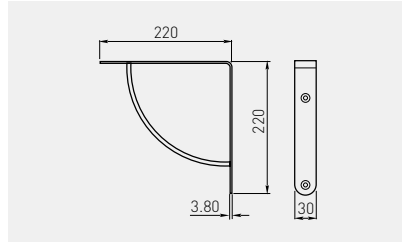

Podpórka LUK pod półkę
Shelf support bracket LUK
Полкодержатель LUK

		 kg		
PP-LUK-00-01			chrom / chrome / хром	stal steel сталь
PP-LUK-00-02	30 / 2 szt. 30 / 2 pcs. 30 / 2 шт.		satyna / satin / сатин	
PP-LUK-00-05			aluminium / aluminium / алюминий	