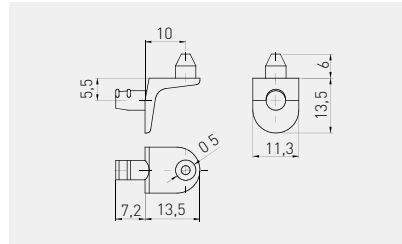

Podpórka GL
Shelf support GL
Полкодержатель GL

PP-GL-DR5-01

chrom / chrome / хром

ZnAl