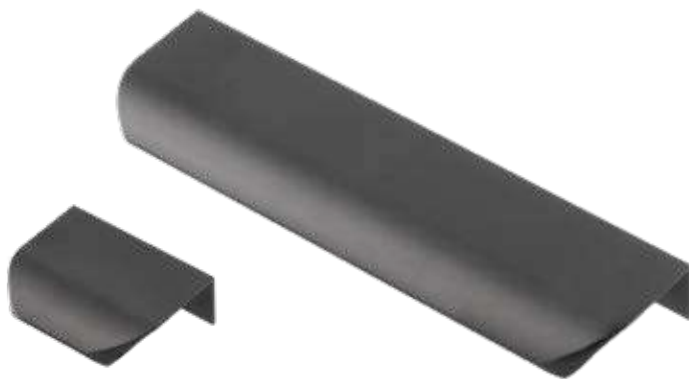

Uchwyt HEXA
Handle HEXA
Ручка HEXA

EDGE MOUNTED

C
mm
L
mm

		chrom chrome хром	aluminium aluminium алюминий	biały white белый	złoty szcztokowany brushed gold матовое золото	czarny mat black matt чёрный матовый	jasne złoto szcztokowane bright gold brushed светлое шлифованное золото	
32	50	UA-HEXA-32-01	UA-HEXA-32-05	UA-HEXA-32-10M	UA-HEXA-32-18	UA-HEXA-32-20M	UA-HEXA-32-22	aluminium aluminium алюминий
96	150	UA-HEXA-96-01	UA-HEXA-96-05	UA-HEXA-96-10M	UA-HEXA-96-18	UA-HEXA-96-20M	UA-HEXA-96-22	
160	190	UA-HEXA-160-01	UA-HEXA-160-05	UA-HEXA-160-10M		UA-HEXA-160-20M	UA-HEXA-160-22	
192	225	UA-HEXA-192-01	UA-HEXA-192-05	UA-HEXA-192-10M	UA-HEXA-192-18	UA-HEXA-192-20M	UA-HEXA-192-22	
256	290	UA-HEXA-256-01	UA-HEXA-256-05	UA-HEXA-256-10M		UA-HEXA-256-20M	UA-HEXA-256-22	
320	360	UA-HEXA-320-01	UA-HEXA-320-05	UA-HEXA-320-10M		UA-HEXA-320-20M	UA-HEXA-320-22	