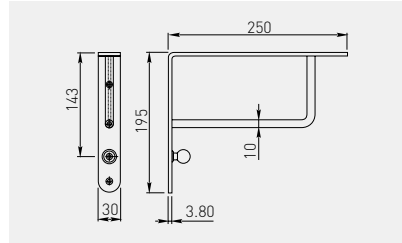

Podpórka WB-26 pod półkę
Shelf support bracket WB-26
Полкодержатель WB-26

WB-073026-01	30 / 2 szt. 30 / 2 pcs.	chrom / chrome / хром	stal / steel / сталь
WB-073026-06	30 / 2 шт.	stal szcztokowana / brushed steel / шлифованная сталь	