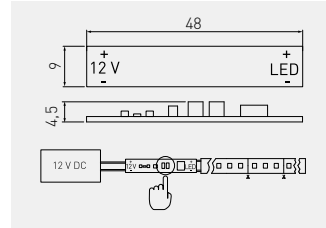

Włącznik do taśm LED montowany w profil
 Switch for LED strips mounted in profile
 Выключатель для ленты LED

				
AE-WLPR-60	-	biały white	plytka elektroniczna circuit board	1000
AE-WLPR-60P2	2 m	белый белый	электронная плата	500