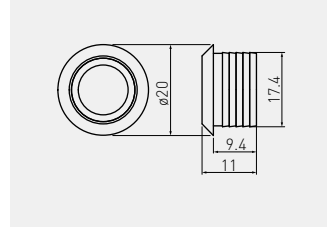

Włącznik dotykowy ściemniający
 Dimmable touch switch
 Выключатель с регулятором яркости

		
AE-WBEZD-NB	chrom chrome хром	tworzywo plastic пластик