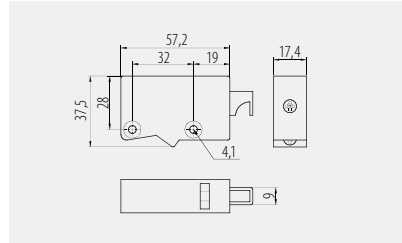

Zawieszka kuchenna R0 z regulacją  
 Kitchen hanger R0 adjustable  
 Навес кухонный R0 с регулировкой

				
ZK-ZAW-R0-10		50 / 2 szt.	biały / white / белый	stal, tworzywo steel, plastic сталь, пластмасса
ZK-ZAW-R0-30		50 / 2 pcs.	brąz / brown / коричневый	
ZK-ZAW-R0-32		50 / 2 шт.	jasny brąz / light brown / светло-коричневый	