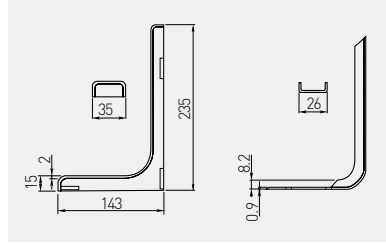

Podpórka WS24
Shelf support bracket WS24
Полкодержатель WS24

	 mm			
WB-WS-24-001	240	11 / 2 szt. 11 / 2 pcs. 11 / 2 шт.	chrom / chrome / хром	tworzywo plastic пластмасса
WB-WS-24-010	240		biały / white / белый	
WB-WS-24-020	240		czarny / black / чёрный	
WB-WS-24-030	240		brąz / brown / коричневый	
WB-WS-24-031	240		ciemny brąz / dark brown / темно-коричневый	
WB-WS-24-032	240		jasny brąz / light brown / светло-коричневый	
WB-WS-24-033	240		kalwados / calvados / кальвадос	
WB-WS-24-060	240		szary / gray / серый	